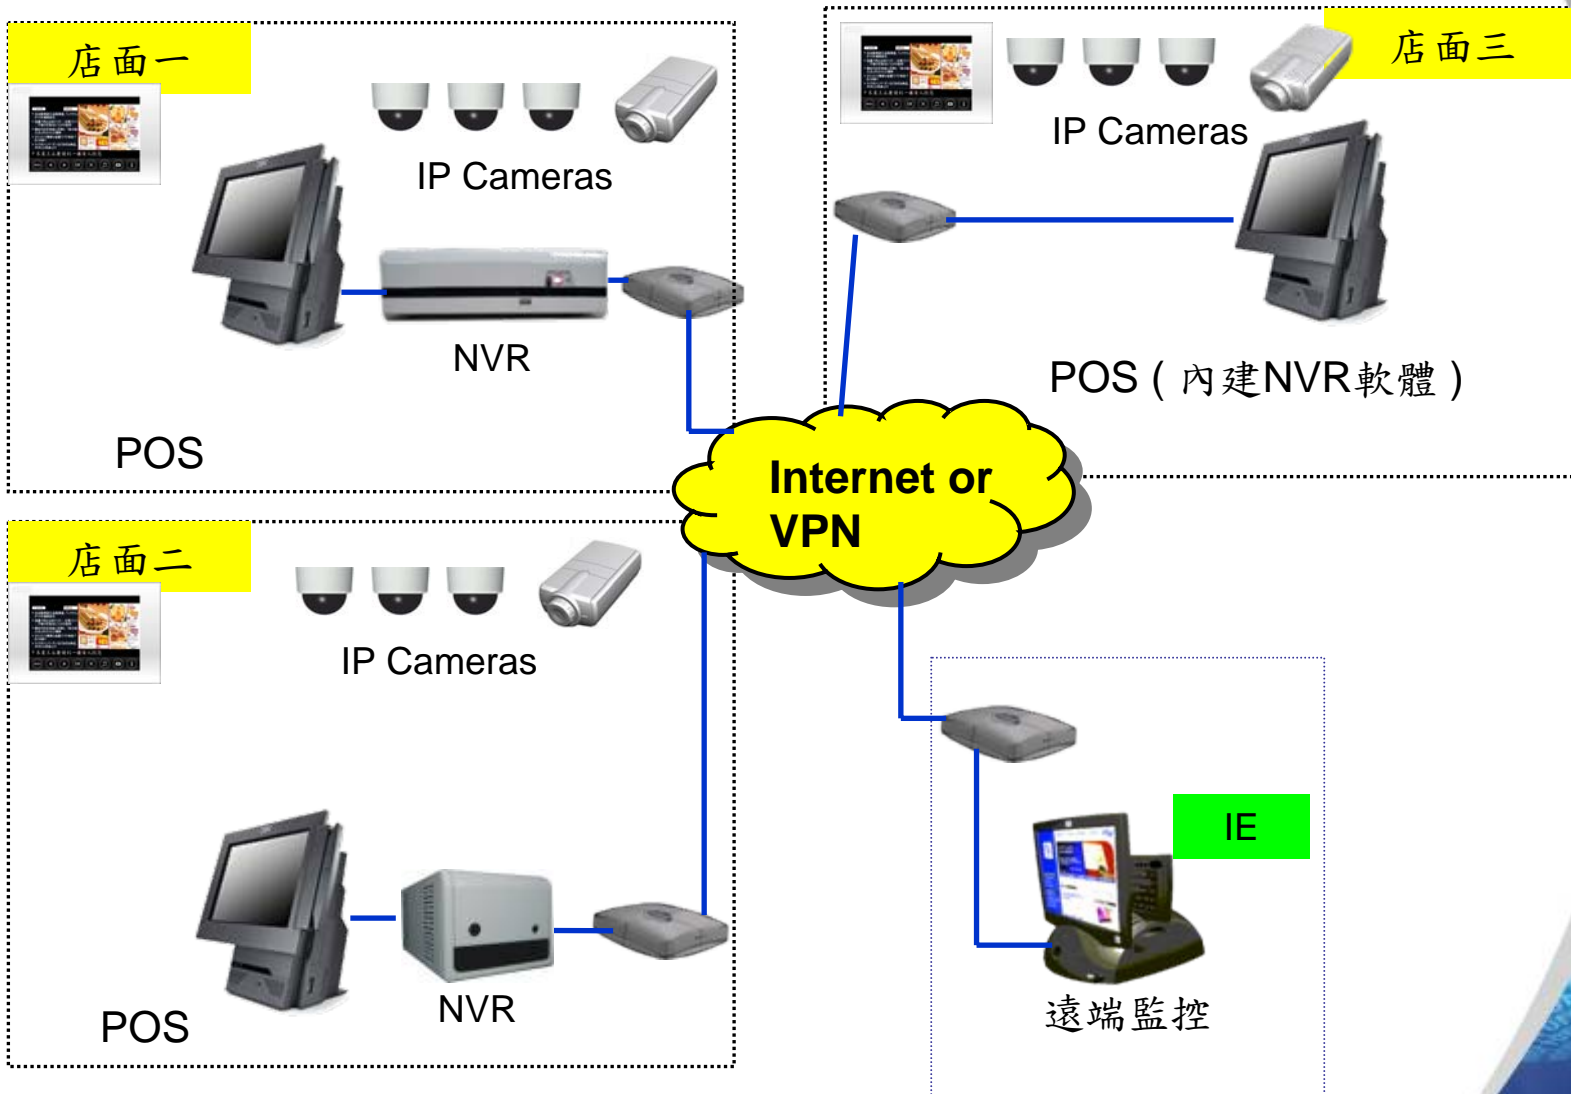

設備與安裝

- 這些都是網路設備

系統網路傳輸

- 頻寬需求
- 頻寬管理
- Internet/VPN
- 『監視上網』

儲存影像

- POS機
- 近端NAS
- 遠端Storage

IBM 500系列

IBM DS系列

店內硬體架構

整體硬體架構

軟體架構

就管理面功能

滿足老闆管理權力

- 隨時觀看
- 隨地觀看

改變員工服務態度

- 現場環境 服裝 儀態 笑容

上班 F1 下班 F2 外出 F3 返回 F4 密碼打卡 F5

就行銷面功能

店面擺設/人潮比對

- 比對環境 商品 人潮
- 線上互相觀摩

觀看即時現場用餐環境

線上促銷活動展示

- 活動現場直播

廣告播放機（10” LCD）