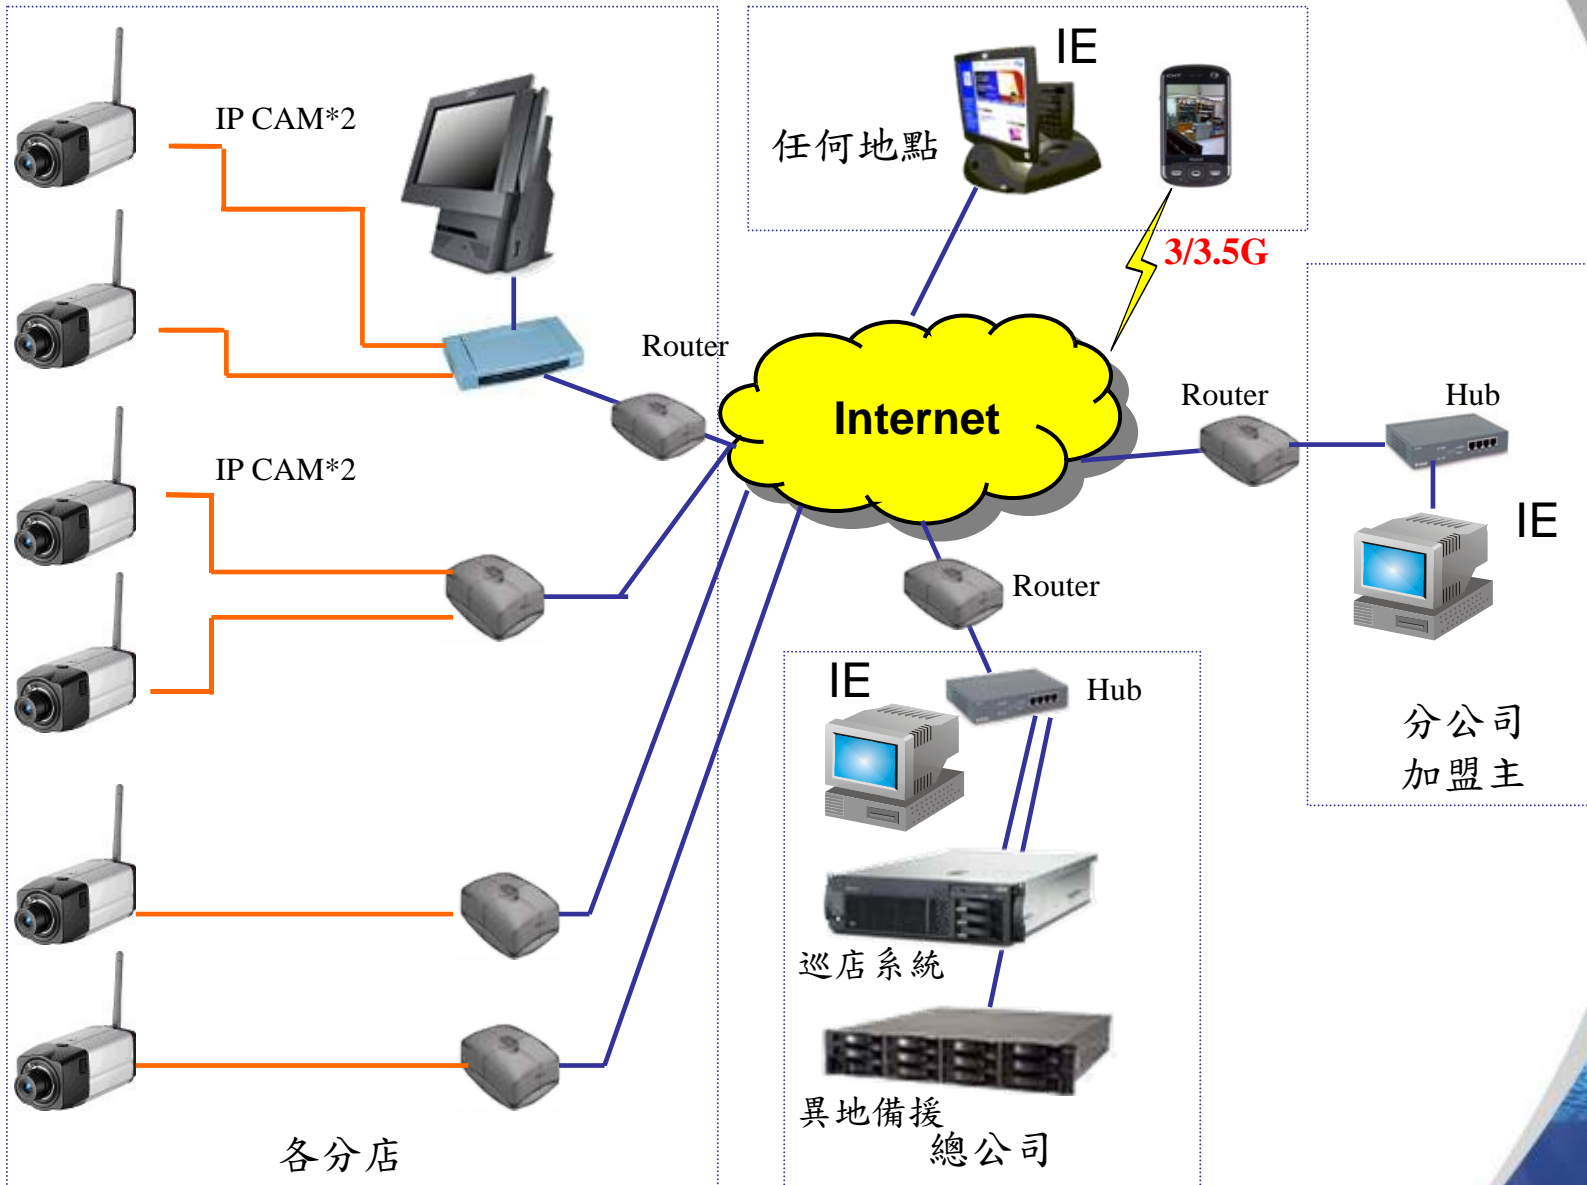

設備與安裝

- 這些都是網路設備

系統網路傳輸

- 頻寬需求
- 頻寬管理
- Internet/VPN
- 『監視上網』

儲存影像

- POS機
- 近端NAS
- 遠端Storage

IBM 500系列

IBM DS系列

店內硬體架構

整體硬體架構

軟體架構

就管理面功能

滿足老闆管理權力

- 隨時觀看
- 隨地觀看

改變員工服務態度

- 現場環境 服裝 儀態 笑容