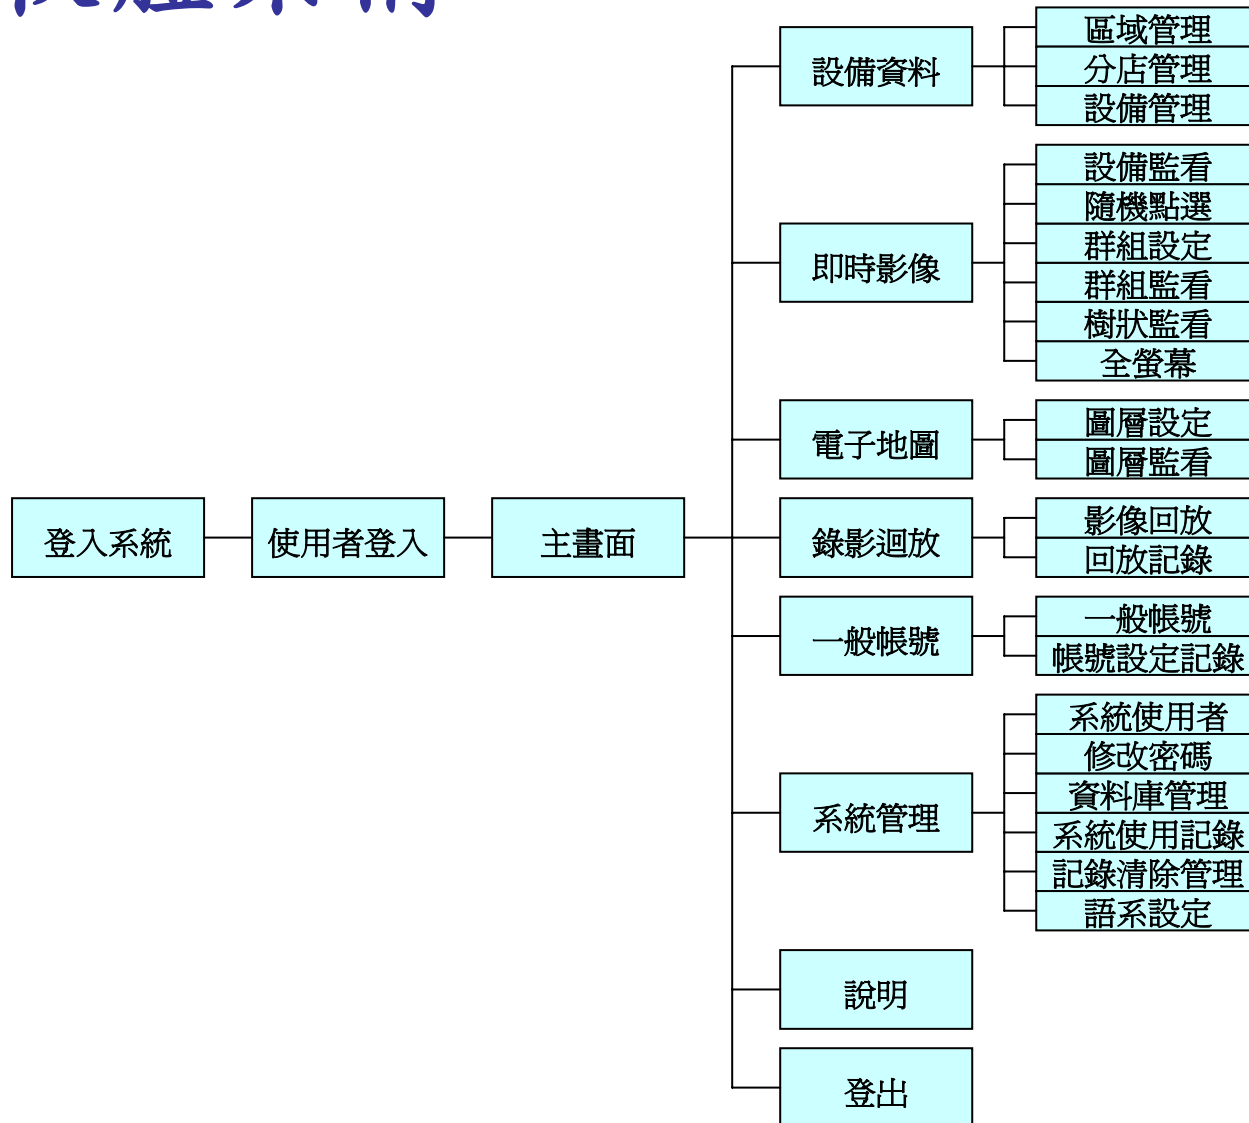

設備與安裝

- 這些都是網路設備

系統網路傳輸

- 頻寬需求
- 頻寬管理
- Internet/VPN
- 『監視上網』

儲存影像

- POS機
- 近端NAS
- 遠端Storage

IBM 500系列

IBM DS系列

店內硬體架構

整體硬體架構

軟體架構

就管理面功能

滿足老闆管理權力

- 隨時觀看
- 隨地觀看

改變員工服務態度

- 現場環境 服裝 儀態 笑容