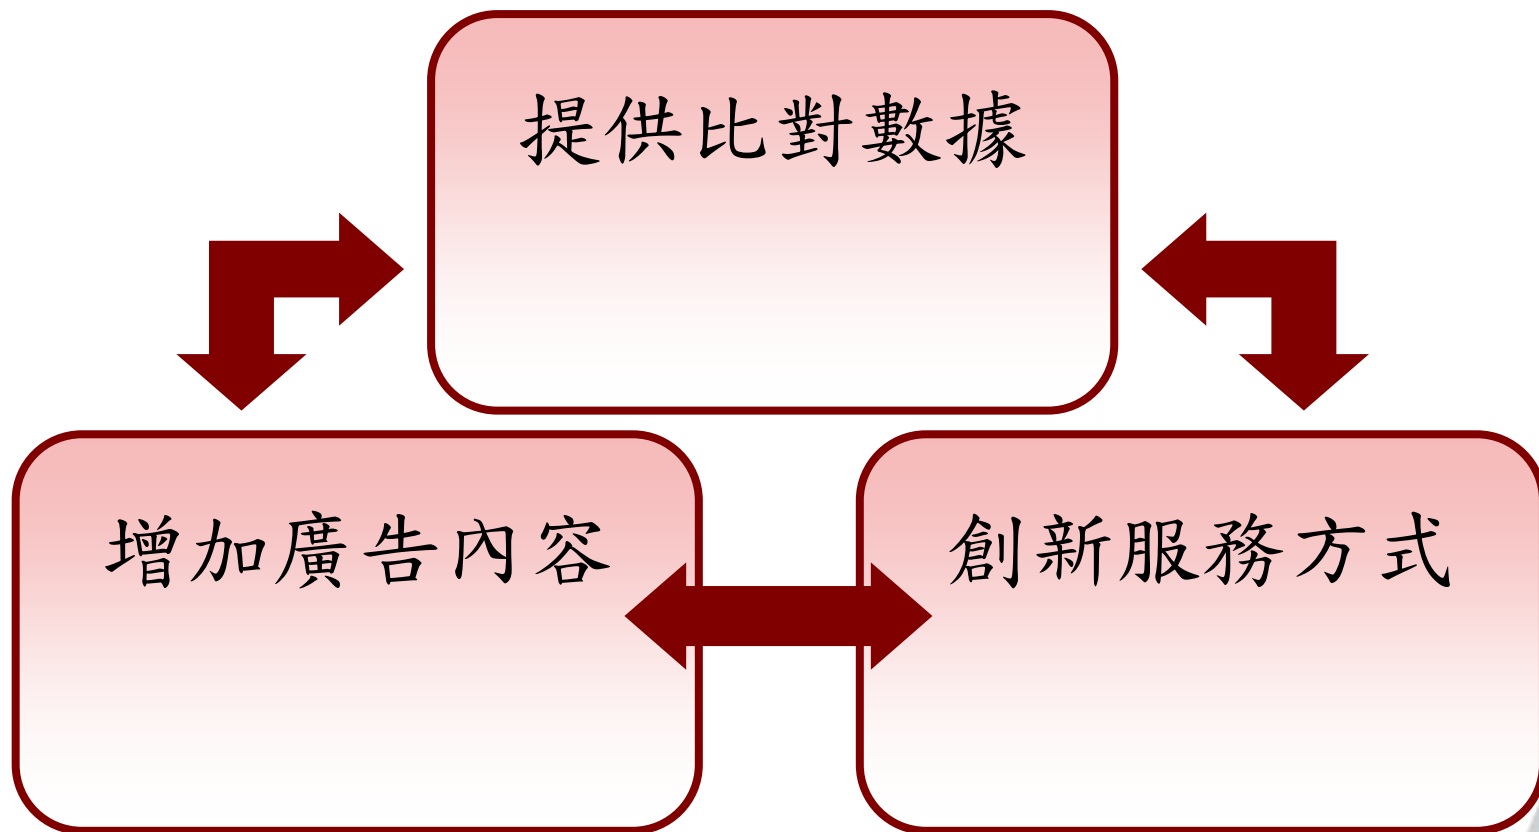

指紋差勤系統

- 防盜打卡 方便工讀計時

AION TECHNOLOGIES 博訊科技

博訊科技

10 49 24
2009 11 27

使用者：980001 謝宜宏 目前狀態
出勤時間：10:49:21 **上班**
出勤狀態：上班 排班表已更新

新操作

公司：AION 博訊科技
帳號：
密碼：
訂定密碼：
指紋狀態： 指紋鎖已解鎖
備註：

上班 F1 下班 F2 外出 F3 返回 F4 密碼打卡 F5

就行銷面功能

店面擺設/人潮比對

- 比對環境 商品 人潮
- 線上互相觀摩

觀看即時現場用餐環境

線上促銷活動展示

- 活動現場直播

廣告播放機（10” LCD）